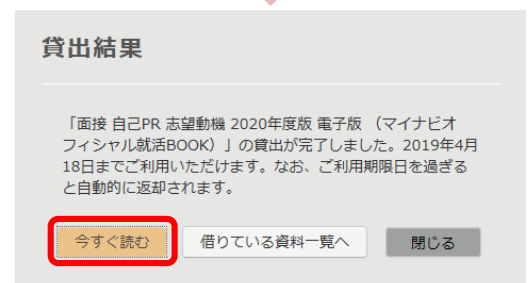

### 【貸出条件】

- ・貸出上限数：2冊
- ・貸出日数：7日
- ・予約上限数：2冊
- ・取置日数：3日
- ・延長回数：1回

大学発行のIDから k を外した数字だけのIDと、大学発行のパスワードを入力して「ログインする」ボタンを押してログインします。

## 2 電子書籍を借りて読む

読みたい電子書籍の「借りる」ボタンを押します。

貸出完了画面が表示されますので、すぐに読む場合は「今すぐ読む」ボタンを押します。

画面で矢印の出る方向で読み進めてください。ブラウザのウィンドウを閉じれば、終了となります。

※次回閲覧時は、続きから表示されます。  
※本の内容を確認したい場合は、「試し読み」ができます。